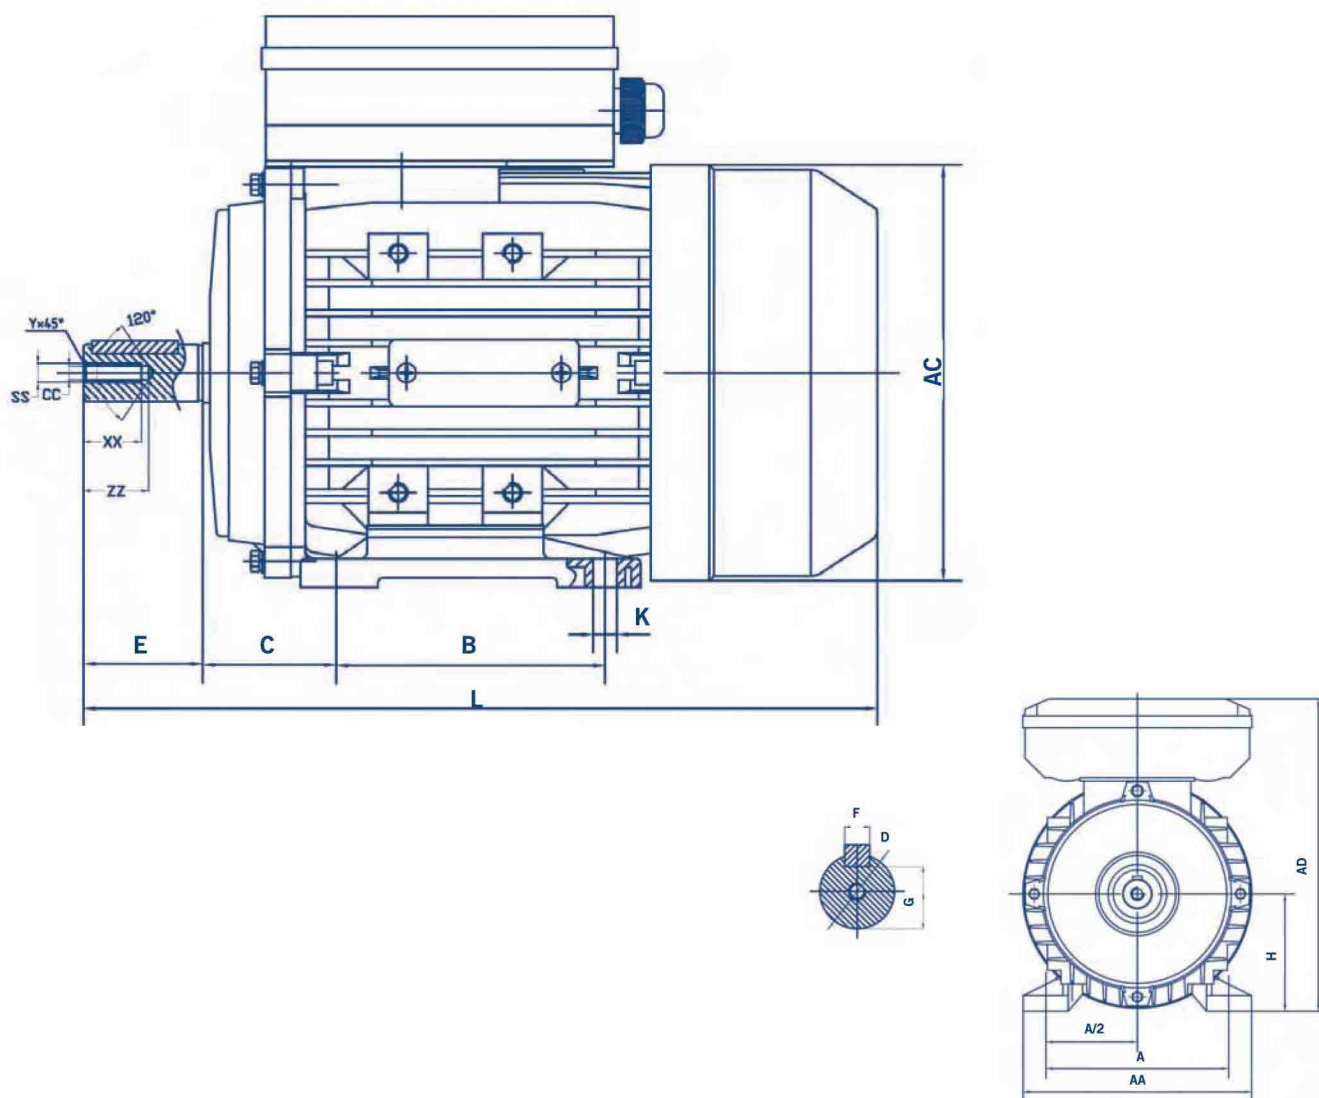

COTAS / DIMENSIONES DE MONTAJE: B3

TAMAÑO ESTÁNDAR
Carcasa de aluminio

SERIE ALL																															
TIPO	ARRANQUE ALTO									IMB14					IMB5																
	A	B	C	D	E	F	G	H	K	M	N	P	R	S	T	M	N	P	R	S	T	AA	AC	AD	HD	L	SS	XX	ZZ	CC	Y
63	100	80	40	11	23	4	8.5	63	7x10	75	60	90	0	M5	2.5	115	95	140	0	∅10	3.0	120	130	179	116	212	M4	10	15	3.3	0.8
71	112	90	45	14	30	5	11	71	7x10	85	70	105	0	M6	2.5	130	110	160	0	∅10	3.5	132	145	194	123	255	M5	12	18	4.2	0.8
80	125	100	50	19	40	6	15	80	10x13	100	80	120	0	M6	3.0	165	130	200	0	∅12	3.5	157	165	223	143	290	M6	16	22	5	1
90S	140	100	56	24	50	8	5	90	10x13	115	95	140	0	M8	3.0	165	130	200	0	∅12	3.5	172	185	240	150	335	M8	20	25	6.8	1
90L	140	125	56	24	50	8	20	90	10x13	115	95	140	0	M8	3.0	165	130	200	0	∅12	3.5	172	185	240	150	365	M8	20	25	6.8	1
100L	160	140	63	28	60	8	20	100	12x15	130	110	160	0	M8	3.5	215	180	250	0	∅15	4.0	196	205	260	160	445	M10	22	28	8.5	1.5
112M	190	140	70	28	60	8	24	112	12x15	130	110	160	0	M8	3.5	215	180	250	0	∅15	4.0	222	230	295	183	453	M10	22	28	8.5	1.5